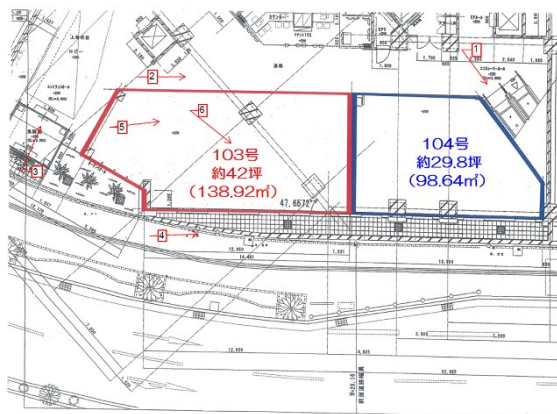

# マルイト松尾ビル 1階42坪

沖縄県那覇市松尾1-1-2

## 物件MAP

賃貸条件	
月額賃料	840,000円 (税別)
坪数	42坪
坪単価	20,000円 (税別)
共益費	63,000円
礼金	1ヶ月
敷金 (保証金)	12ヶ月
階数	1階 (103)
入居可能日	即日

ビル情報	
所在地	沖縄県那覇市松尾1-1-2
最寄り駅	ゆいレール 県庁前駅 徒歩4分
エリア	沖縄
竣工	2008年8月
耐震	新耐震基準
階数	地上12階
用途	事務所/店舗
構造	RC造