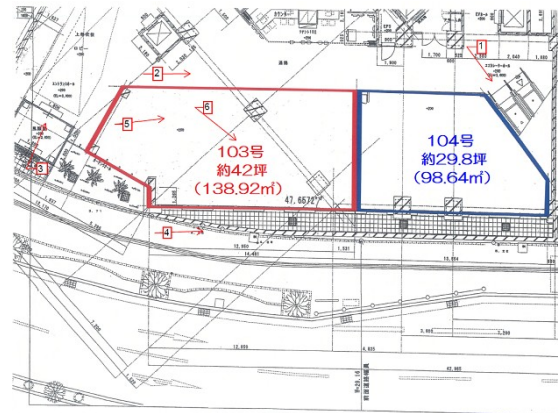

マルイト松尾ビル 1階42坪

沖縄県那覇市松尾1-1-2

物件MAP

賃貸条件	
月額賃料	840,000円 (税別)
坪数	42坪
坪単価	20,000円 (税別)
共益費	63,000円
礼金	1ヶ月
敷金 (保証金)	12ヶ月
階数	1階 (103)
入居可能日	即日

ビル情報	
所在地	沖縄県那覇市松尾1-1-2
最寄り駅	ゆいレール 県庁前駅 徒歩4分
エリア	沖縄
竣工	2008年8月
耐震	新耐震基準
階数	地上12階
用途	事務所/店舗
構造	RC造

設備情報	
エレベーター	
空調	無し
OAフロア	スケルトン
基準階天井高	
光ファイバー	
トイレ	
セキュリティ	
駐車場	無し

事務所移転の簡単検索サイト

Quick Service

クイックサービス

マルイト松尾ビル 1階42坪 沖縄県那覇市松尾1-1-2

沖縄 (ビルID: 0061545) の賃貸オフィス

貸事務所・レンタルオフィス・オフィス移転なら**QuickService**

物件詳細はこちらから