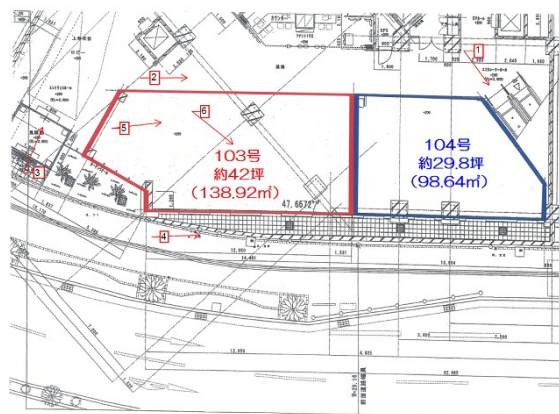

マルイト松尾ビル 1階29.8坪

沖縄県那覇市松尾1-1-2

物件MAP

賃貸条件	
月額賃料	596,000円 (税別)
坪数	29.8坪
坪単価	20,000円 (税別)
共益費	44,700円
礼金	1ヶ月
敷金 (保証金)	12ヶ月
階数	1階 (104)
入居可能日	即日

ビル情報	
所在地	沖縄県那覇市松尾1-1-2
最寄り駅	ゆいレール 県庁前駅 徒歩4分
エリア	沖縄
竣工	2008年8月
耐震	新耐震基準
階数	地上12階
用途	事務所/店舗
構造	RC造

設備情報	
エレベーター	
空調	無し
OAフロア	スケルトン
基準階天井高	
光ファイバー	
トイレ	
セキュリティ	
駐車場	無し