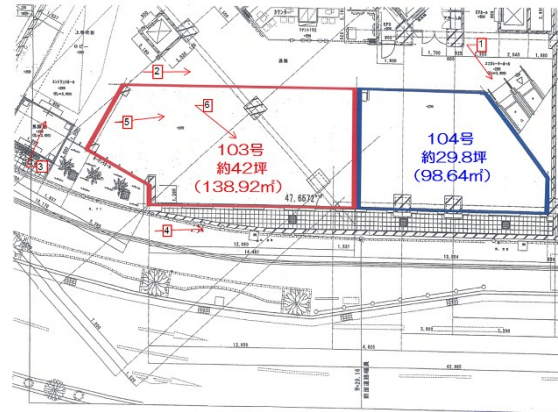

マルイト松尾ビル 1階29.8坪

沖縄県那覇市松尾1-1-2

物件MAP

賃貸条件	
月額賃料	596,000円 (税別)
坪数	29.8坪
坪単価	20,000円 (税別)
共益費	44,700円
礼金	1ヶ月
敷金 (保証金)	12ヶ月
階数	1階 (104)
入居可能日	即日

ビル情報	
所在地	沖縄県那覇市松尾1-1-2
最寄り駅	ゆいレール 県庁前駅 徒歩4分
エリア	沖縄
竣工	2008年8月
耐震	新耐震基準
階数	地上12階
用途	事務所/店舗
構造	RC造

設備情報	
エレベーター	
空調	無し
OAフロア	スケルトン
基準階天井高	
光ファイバー	
トイレ	
セキュリティ	
駐車場	無し

事務所移転の簡単検索サイト

Quick Service

クイックサービス

マルイト松尾ビル 1階29.8坪 沖縄県那覇市松尾1-1-2

沖縄 (ビルID: 0061545) の賃貸オフィス

貸事務所・レンタルオフィス・オフィス移転なら**QuickService**

物件詳細はこちらから