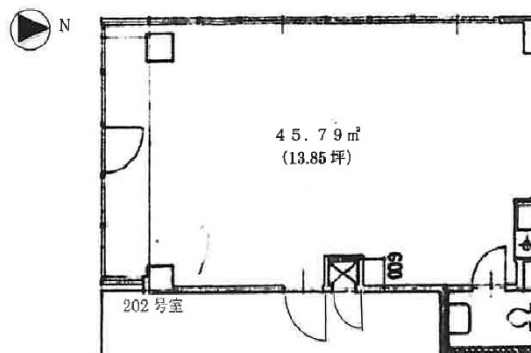

AMESビル 2階13.85坪

東京都豊島区南池袋2-4-1

物件MAP

賃貸条件	
月額賃料	180,000円 (税別)
坪数	13.85坪
坪単価	12,996円 (税別)
共益費	20,000円
礼金	1ヶ月
敷金 (保証金)	3ヶ月
階数	2階 (202)
入居可能日	即日

ビル情報	
所在地	東京都豊島区南池袋2-4-1
最寄り駅	東京メトロ有楽町線 東池袋駅 徒歩5分 東京メトロ副都心線 雑司が谷駅 徒歩7分 JR山手線 池袋駅 徒歩9分 JR埼京線 池袋駅 徒歩9分 JR湘南新宿ライン 池袋駅 徒歩9分

エリア	池袋エリア
竣工	1990年6月
耐震	新耐震基準
階数	地上4階
用途	事務所/店舗
構造	RC造

設備情報	
エレベーター	
空調	
OAフロア	
基準階天井高	
光ファイバー	有り
トイレ	男女共用・室内
セキュリティ	調査中
駐車場	無し