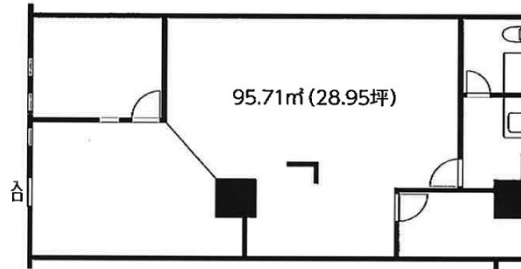

ライブタワー武蔵浦和 3階28.95坪

埼玉県さいたま市南区别所7-6-8

物件MAP

賃貸条件	
月額賃料	500,000円 (税別)
坪数	28.95坪
坪単価	17,271円 (税別)
共益費	50,000円
礼金	1ヶ月
敷金 (保証金)	3ヶ月
階数	3階 (306)
入居可能日	相談

ビル情報	
所在地	埼玉県さいたま市南区别所7-6-8
最寄り駅	JR武蔵野線 武蔵浦和駅 徒歩1分
エリア	その他埼玉
竣工	2001年3月
耐震	新耐震基準
階数	地上38階 地下2階
用途	事務所
構造	SRC造

設備情報	
エレベーター	
空調	
OAフロア	
基準階天井高	
光ファイバー	
トイレ	男女共用・室内
セキュリティ	
駐車場	

ライブタワー武蔵浦和 3階28.95坪 埼玉県さいたま市南区别所7-6-8

その他埼玉 (ビルID: 0061503) の賃貸オフィス

貸事務所・レンタルオフィス・オフィス移転ならQuickService

物件詳細はこちらから

 0120-55-2620

【受付時間】平日9:30~18:30