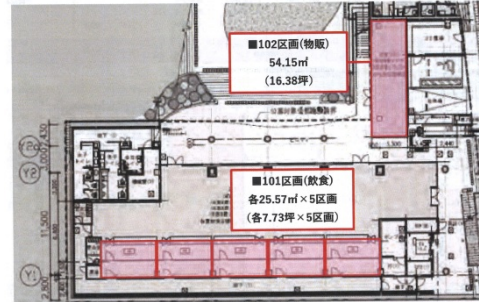

代々木公園Park-PFI 1階7.73坪

東京都渋谷区神南1-1-1

物件MAP

賃貸条件	
月額賃料	相談
坪数	7.73坪
坪単価	相談
共益費	賃料に含む
礼金	無し
敷金(保証金)	8ヶ月
階数	1階(101(検討先有))
入居可能日	相談
ビル情報	
所在地	東京都渋谷区神南1-1-1
最寄り駅	JR山手線 原宿駅 徒歩7分 東京メトロ副都心線 明治神宮前駅 徒歩7分 東京メトロ千代田線 明治神宮前駅 徒歩7分 JR山手線 渋谷駅 徒歩11分 東京メトロ銀座線 渋谷駅 徒歩11分
エリア	渋谷エリア
竣工	2025年2月
耐震	新耐震基準
階数	地上3階 地下1階
用途	店舗
構造	S造、一部RC造
設備情報	
エレベーター	
空調	個別空調
OAフロア	
基準階天井高	
光ファイバー	
トイレ	
セキュリティ	
駐車場	無し