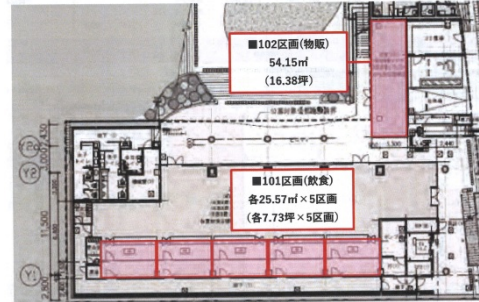

代々木公園Park-PFI 1階7.73坪

東京都渋谷区神南1-1-1

物件MAP

| 賃貸条件 | |
|---------|---------------|
| 月額賃料 | 相談 |
| 坪数 | 7.73坪 |
| 坪単価 | 相談 |
| 共益費 | 賃料に含む |
| 礼金 | 無し |
| 敷金（保証金） | 8ヶ月 |
| 階数 | 1階（101（検討先有）） |
| 入居可能日 | 相談 |

| ビル情報 | |
|------|---|
| 所在地 | 東京都渋谷区神南1-1-1 |
| 最寄り駅 | JR山手線 原宿駅 徒歩7分 東京メトロ副都心線 明治神宮前駅 徒歩7分 東京メトロ千代田線 明治神宮前駅 徒歩7分 JR山手線 渋谷駅 徒歩11分 東京メトロ銀座線 渋谷駅 徒歩11分 |

| | |
|-----|-----------|
| エリア | 渋谷エリア |
| 竣工 | 2025年2月 |
| 耐震 | 新耐震基準 |
| 階数 | 地上3階 地下1階 |
| 用途 | 店舗 |
| 構造 | S造、一部RC造 |