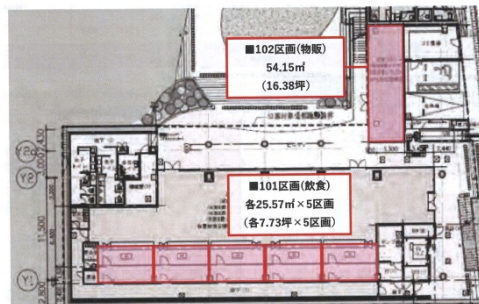

代々木公園Park-PFI 1階7.73坪

東京都渋谷区神南1-1-1

物件MAP

賃貸条件	
月額賃料	相談
坪数	7.73坪
坪単価	相談
共益費	賃料に含む
礼金	無し
敷金（保証金）	8ヶ月
階数	1階（101（検討先有））
入居可能日	相談
ビル情報	
所在地	東京都渋谷区神南1-1-1
最寄り駅	JR山手線 原宿駅 徒歩7分 東京メトロ副都心線 明治神宮前駅 徒歩7分 東京メトロ千代田線 明治神宮前駅 徒歩7分 JR山手線 渋谷駅 徒歩11分 東京メトロ銀座線 渋谷駅 徒歩11分
エリア	渋谷エリア
竣工	2025年2月
耐震	新耐震基準
階数	地上3階 地下1階
用途	店舗
構造	S造、一部RC造
設備情報	
エレベーター	
空調	個別空調
OAフロア	
基準階天井高	
光ファイバー	
トイレ	
セキュリティ	
駐車場	無し