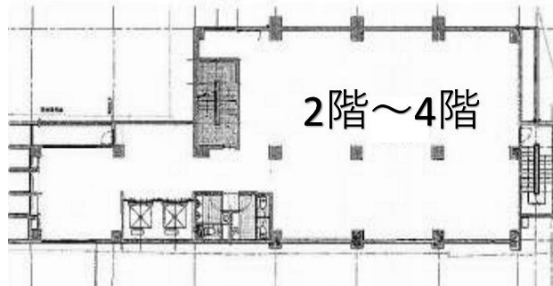

IMAIZUMI IN PLACE 4階97.48坪

福岡県福岡市中央区今泉2-4-28

物件MAP

賃貸条件	
月額賃料	1,462,200円（税別）
坪数	97.48坪
坪単価	15,000円（税別）
共益費	賃料に含む
礼金	無し
敷金（保証金）	6ヶ月
階数	4階（申込有）
入居可能日	相談
ビル情報	
所在地	福岡県福岡市中央区今泉2-4-28
最寄り駅	福岡市営地下鉄七隈線 薬院大通駅 徒歩8分 西鉄天神大牟田線 西鉄福岡（天神）駅 徒歩9分 福岡市営地下鉄七隈線 薬院駅 徒歩11分 福岡市営地下鉄空港線 赤坂駅 徒歩11分 福岡市営地下鉄七隈線 天神南駅 徒歩11分
エリア	天神・赤坂エリア
竣工	2007年
耐震	新耐震基準
階数	地上5階
用途	事務所/店舗
構造	RC造
設備情報	
エレベーター	2基
空調	個別空調
OAフロア	
基準階天井高	
光ファイバー	有り
トイレ	男女別・室内
セキュリティ	有り
駐車場	無し