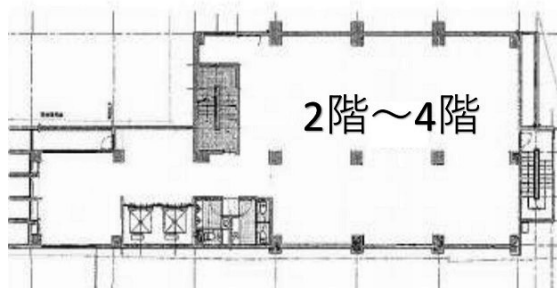

# IMAIZUMI IN PLACE 4階97.48坪

福岡県福岡市中央区今泉2-4-28

## 物件MAP

賃貸条件	
月額賃料	1,462,200円（税別）
坪数	97.48坪
坪単価	15,000円（税別）
共益費	賃料に含む
礼金	無し
敷金（保証金）	6ヶ月
階数	4階（申込有）
入居可能日	相談

ビル情報	
所在地	福岡県福岡市中央区今泉2-4-28
最寄り駅	福岡市営地下鉄七隈線 薬院大通駅 徒歩8分 西鉄天神大牟田線 西鉄福岡（天神）駅 徒歩9分 福岡市営地下鉄七隈線 薬院駅 徒歩11分 福岡市営地下鉄空港線 赤坂駅 徒歩11分 福岡市営地下鉄七隈線 天神南駅 徒歩11分
エリア	天神・赤坂エリア
竣工	2007年
耐震	新耐震基準
階数	地上5階
用途	事務所/店舗
構造	RC造

設備情報	
エレベーター	2基
空調	個別空調
OAフロア	
基準階天井高	
光ファイバー	有り
トイレ	男女別・室内
セキュリティ	有り
駐車場	無し

事務所移転の簡単検索サイト

IMAIZUMI IN PLACE 4階97.48坪 福岡県福岡市中央区今泉2-4-28

天神・赤坂エリア（ビルID：0061491）の賃貸オフィス

貸事務所・レンタルオフィス・オフィス移転ならQuickService

物件詳細はこちらから