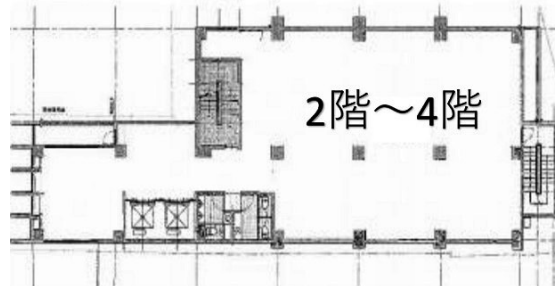

# IMAIZUMI IN PLACE 3階97.48坪

福岡県福岡市中央区今泉2-4-28

## 物件MAP

賃貸条件	
月額賃料	1,462,200円（税別）
坪数	97.48坪
坪単価	15,000円（税別）
共益費	賃料に含む
礼金	無し
敷金（保証金）	6ヶ月
階数	3階
入居可能日	相談

ビル情報	
所在地	福岡県福岡市中央区今泉2-4-28
最寄り駅	福岡市営地下鉄七隈線 薬院大通駅 徒歩8分 西鉄天神大牟田線 西鉄福岡（天神）駅 徒歩9分 福岡市営地下鉄七隈線 薬院駅 徒歩11分 福岡市営地下鉄空港線 赤坂駅 徒歩11分 福岡市営地下鉄七隈線 天神南駅 徒歩11分
エリア	天神・赤坂エリア
竣工	2007年
耐震	新耐震基準
階数	地上5階
用途	事務所/店舗
構造	RC造