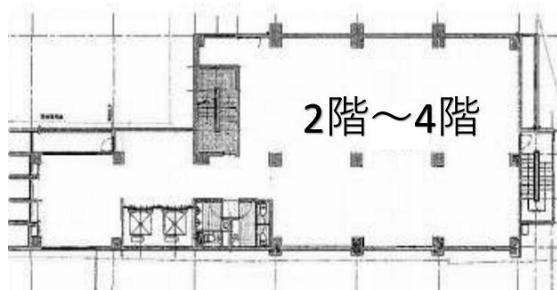

IMAIZUMI IN PLACE 3階97.48坪

福岡県福岡市中央区今泉2-4-28

物件MAP

賃貸条件	
月額賃料	1,462,200円（税別）
坪数	97.48坪
坪単価	15,000円（税別）
共益費	賃料に含む
礼金	無し
敷金（保証金）	6ヶ月
階数	3階
入居可能日	相談

ビル情報	
所在地	福岡県福岡市中央区今泉2-4-28
最寄り駅	福岡市営地下鉄七隈線 薬院大通駅 徒歩8分 西鉄天神大牟田線 西鉄福岡（天神）駅 徒歩9分 福岡市営地下鉄七隈線 薬院駅 徒歩11分 福岡市営地下鉄空港線 赤坂駅 徒歩11分 福岡市営地下鉄七隈線 天神南駅 徒歩11分
エリア	天神・赤坂エリア
竣工	2007年
耐震	新耐震基準
階数	地上5階
用途	事務所/店舗
構造	RC造

設備情報	
エレベーター	2基
空調	個別空調
OAフロア	
基準階天井高	
光ファイバー	有り
トイレ	男女別・室内
セキュリティ	有り
駐車場	無し

事務所移転の簡単検索サイト

Quick Service

クイックサービス

IMAIZUMI IN PLACE 3階97.48坪 福岡県福岡市中央区今泉2-4-28

天神・赤坂エリア（ビルID：0061491）の賃貸オフィス

貸事務所・レンタルオフィス・オフィス移転ならQuickService