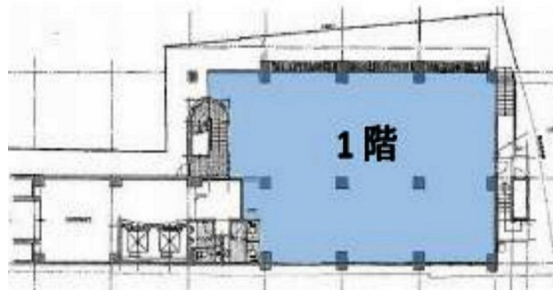

# IMAIZUMI IN PLACE 1階79.65坪

福岡県福岡市中央区今泉2-4-28

## 物件MAP

賃貸条件	
月額賃料	1,433,700円（税別）
坪数	79.65坪
坪単価	18,000円（税別）
共益費	賃料に含む
礼金	無し
敷金（保証金）	6ヶ月
階数	1階
入居可能日	相談
ビル情報	
所在地	福岡県福岡市中央区今泉2-4-28
最寄り駅	福岡市営地下鉄七隈線 薬院大通駅 徒歩8分 西鉄天神大牟田線 西鉄福岡（天神）駅 徒歩9分 福岡市営地下鉄七隈線 薬院駅 徒歩11分 福岡市営地下鉄空港線 赤坂駅 徒歩11分 福岡市営地下鉄七隈線 天神南駅 徒歩11分
エリア	天神・赤坂エリア
竣工	2007年
耐震	新耐震基準
階数	地上5階
用途	事務所/店舗
構造	RC造
設備情報	
エレベーター	2基
空調	個別空調
OAフロア	
基準階天井高	
光ファイバー	有り
トイレ	男女別・室内
セキュリティ	有り
駐車場	無し

事務所移転の簡単検索サイト

Quick Service

クイックサービス

IMAIZUMI IN PLACE 1階79.65坪 福岡県福岡市中央区今泉2-4-28

天神・赤坂エリア（ビルID：0061491）の賃貸オフィス

貸事務所・レンタルオフィス・オフィス移転ならQuickService

物件詳細はこちらから

0120-55-2620