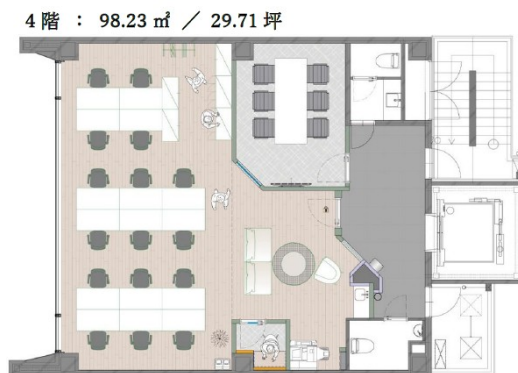

リアン赤坂ビル 4階29.71坪

福岡県福岡市中央区赤坂1-7-10

物件MAP

賃貸条件	
月額賃料	653,620円 (税別)
坪数	29.71坪
坪単価	22,000円 (税別)
共益費	賃料に含む
礼金	無し
敷金 (保証金)	3ヶ月
階数	4階
入居可能日	即日

ビル情報	
所在地	福岡県福岡市中央区赤坂1-7-10
最寄り駅	福岡市営地下鉄空港線 赤坂駅 徒歩4分 西鉄天神大牟田線 西鉄福岡 (天神) 駅 徒歩15分 福岡市営地下鉄空港線 天神駅 徒歩16分 福岡市営地下鉄空港線 大濠公園駅 徒歩16分 福岡市営地下鉄七隈線 天神南駅 徒歩20分
エリア	天神・赤坂エリア
竣工	2023年11月
耐震	新耐震基準
階数	地上7階
用途	事務所
構造	S造

設備情報	
エレベーター	
空調	個別空調
OAフロア	OAフロア
基準階天井高	
光ファイバー	有り
トイレ	男女別・室外
セキュリティ	有り
駐車場	無し

事務所移転の簡単検索サイト

Quick Service

クイックサービス

リアン赤坂ビル 4階29.71坪 福岡県福岡市中央区赤坂1-7-10

天神・赤坂エリア (ビルID: 0061456) の賃貸オフィス

貸事務所・レンタルオフィス・オフィス移転ならQuickService