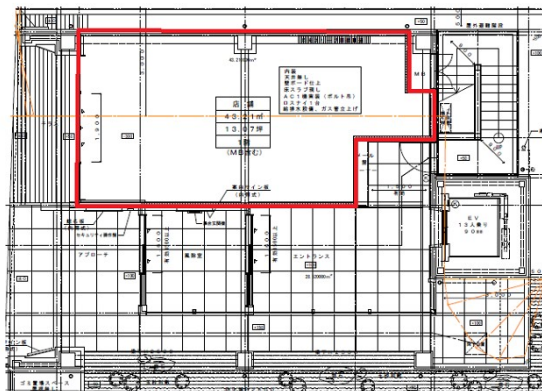

リアン赤坂ビル 1階13.07坪

福岡県福岡市中央区赤坂1-7-10

物件MAP

賃貸条件	
月額賃料	287,540円（税別）
坪数	13.07坪
坪単価	22,000円（税別）
共益費	賃料に含む
礼金	無し
敷金（保証金）	12ヶ月
階数	1階
入居可能日	即日

ビル情報	
所在地	福岡県福岡市中央区赤坂1-7-10
最寄り駅	福岡市営地下鉄空港線 赤坂駅 徒歩4分 西鉄天神大牟田線 西鉄福岡（天神）駅 徒歩15分 福岡市営地下鉄空港線 天神駅 徒歩16分 福岡市営地下鉄空港線 大濠公園駅 徒歩16分 福岡市営地下鉄七隈線 天神南駅 徒歩20分
エリア	天神・赤坂エリア
竣工	2023年11月
耐震	新耐震基準
階数	地上7階
用途	事務所
構造	S造

設備情報	
エレベーター	
空調	個別空調
OAフロア	OAフロア
基準階天井高	
光ファイバー	有り
トイレ	男女別・室外
セキュリティ	有り
駐車場	無し