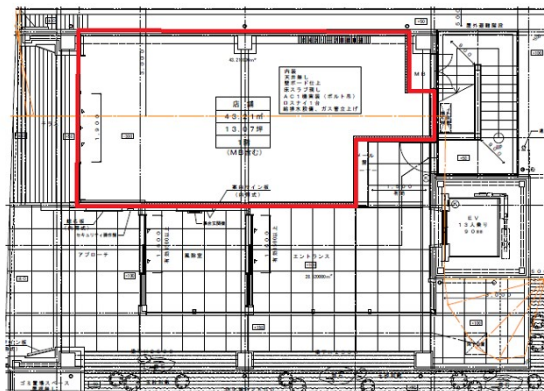

リアン赤坂ビル 1階13.07坪

福岡県福岡市中央区赤坂1-7-10

物件MAP

賃貸条件	
月額賃料	287,540円（税別）
坪数	13.07坪
坪単価	22,000円（税別）
共益費	賃料に含む
礼金	無し
敷金（保証金）	12ヶ月
階数	1階
入居可能日	即日

ビル情報	
所在地	福岡県福岡市中央区赤坂1-7-10
最寄り駅	福岡市営地下鉄空港線 赤坂駅 徒歩4分 西鉄天神大牟田線 西鉄福岡（天神）駅 徒歩15分 福岡市営地下鉄空港線 天神駅 徒歩16分 福岡市営地下鉄空港線 大濠公園駅 徒歩16分 福岡市営地下鉄七隈線 天神南駅 徒歩20分
エリア	天神・赤坂エリア
竣工	2023年11月
耐震	新耐震基準
階数	地上7階
用途	事務所
構造	S造

設備情報	
エレベーター	
空調	個別空調
OAフロア	OAフロア
基準階天井高	
光ファイバー	有り
トイレ	男女別・室外
セキュリティ	有り
駐車場	無し

事務所移転の簡単検索サイト

Quick Service

クイックサービス

リアン赤坂ビル 1階13.07坪 福岡県福岡市中央区赤坂1-7-10

天神・赤坂エリア（ビルID：0061456）の賃貸オフィス

貸事務所・レンタルオフィス・オフィス移転ならQuickService