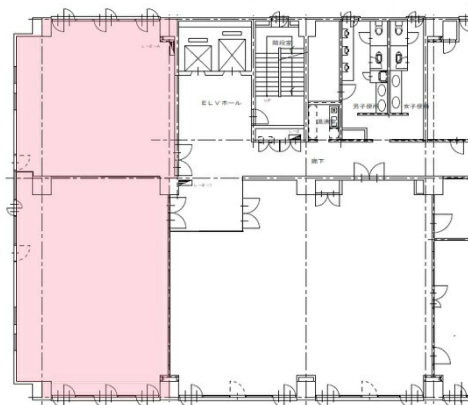

高知電気ビル別館 2階50.27坪

高知県高知市本町4-1-16

物件MAP

賃貸条件	
月額賃料	相談
坪数	50.27坪
坪単価	相談
共益費	賃料に含む
礼金	無し
敷金（保証金）	6ヶ月
階数	2階
入居可能日	即日

ビル情報	
所在地	高知県高知市本町4-1-16
最寄り駅	土佐電鉄伊野線 県庁前駅 徒歩2分 土佐電鉄伊野線 高知城前駅 徒歩2分 土佐電鉄伊野線 グランド通駅 徒歩6分
エリア	高知
竣工	1993年9月
耐震	新耐震基準
階数	地上階
用途	事務所
構造	SRC造