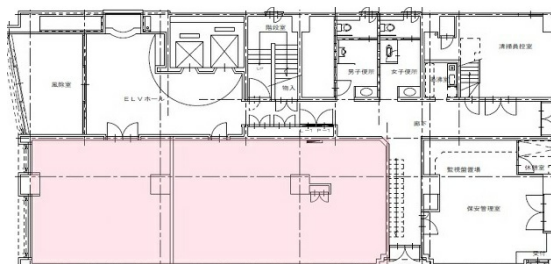

高知電気ビル別館 1階35.94坪

高知県高知市本町4-1-16

物件MAP

賃貸条件	
月額賃料	相談
坪数	35.94坪
坪単価	相談
共益費	賃料に含む
礼金	無し
敷金（保証金）	6ヶ月
階数	1階
入居可能日	即日

ビル情報	
所在地	高知県高知市本町4-1-16
最寄り駅	土佐電鉄伊野線 県庁前駅 徒歩2分 土佐電鉄伊野線 高知城前駅 徒歩2分 土佐電鉄伊野線 グランド通駅 徒歩6分
エリア	高知
竣工	1993年9月
耐震	新耐震基準
階数	地上階
用途	店舗
構造	SRC造

設備情報	
エレベーター	2基
空調	個別空調
OAフロア	タイルカーペット
基準階天井高	
光ファイバー	有り
トイレ	男女別・室外
セキュリティ	有り
駐車場	有り