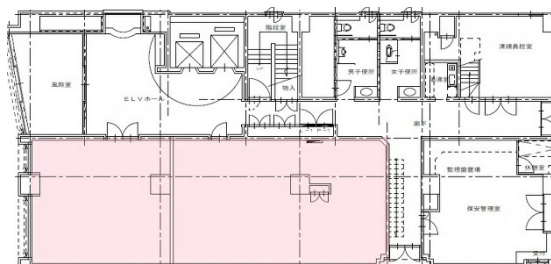

高知電気ビル別館 1階35.94坪

高知県高知市本町4-1-16

物件MAP

| 賃貸条件 | |
|---------|--------|
| 月額賃料 | 相談 |
| 坪数 | 35.94坪 |
| 坪単価 | 相談 |
| 共益費 | 賃料に含む |
| 礼金 | 無し |
| 敷金（保証金） | 6ヶ月 |
| 階数 | 1階 |
| 入居可能日 | 即日 |

| ビル情報 | |
|------|--|
| 所在地 | 高知県高知市本町4-1-16 |
| 最寄り駅 | 土佐電鉄伊野線 県庁前駅 徒歩2分 土佐電鉄伊野線 高知城前駅 徒歩2分 土佐電鉄伊野線 グランド通駅 徒歩6分 |
| エリア | 高知 |
| 竣工 | 1993年9月 |
| 耐震 | 新耐震基準 |
| 階数 | 地上階 |
| 用途 | 店舗 |
| 構造 | SRC造 |