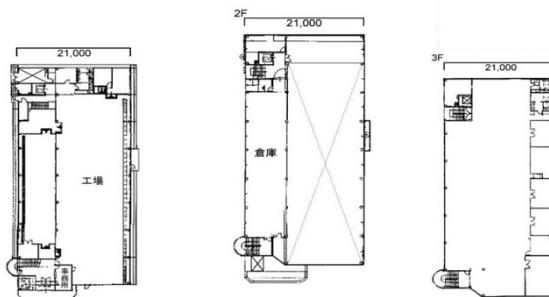

茅ヶ崎市萩園工場 1階739.38坪

神奈川県茅ヶ崎市萩園2593-1

物件MAP

賃貸条件	
月額賃料	3,000,000円（税別）
坪数	739.38坪
坪単価	4,057円（税別）
共益費	無し
礼金	1ヶ月
敷金（保証金）	6ヶ月
階数	1階（一棟貸）
入居可能日	即日

ビル情報	
所在地	神奈川県茅ヶ崎市萩園2593-1
最寄り駅	
エリア	その他神奈川
竣工	1990年4月
耐震	新耐震基準
階数	地上階
用途	倉庫・工場
構造	S造

設備情報	
エレベーター	1基
空調	個別空調
OAフロア	
基準階天井高	
光ファイバー	
トイレ	
セキュリティ	
駐車場	有り