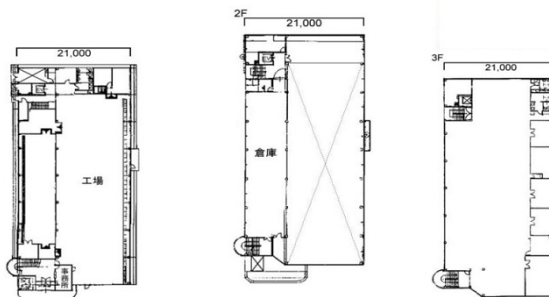

茅ヶ崎市萩園工場 1階739.38坪

神奈川県茅ヶ崎市萩園2593-1

物件MAP

| 賃貸条件 | |
|---------|----------------|
| 月額賃料 | 3,000,000円（税別） |
| 坪数 | 739.38坪 |
| 坪単価 | 4,057円（税別） |
| 共益費 | 無し |
| 礼金 | 1ヶ月 |
| 敷金（保証金） | 6ヶ月 |
| 階数 | 1階（一棟貸） |
| 入居可能日 | 即日 |

| ビル情報 | |
|------|------------------|
| 所在地 | 神奈川県茅ヶ崎市萩園2593-1 |
| 最寄り駅 | |
| エリア | その他神奈川 |
| 竣工 | 1990年4月 |
| 耐震 | 新耐震基準 |
| 階数 | 地上階 |
| 用途 | 倉庫・工場 |
| 構造 | S造 |

| 設備情報 | |
|--------|------|
| エレベーター | 1基 |
| 空調 | 個別空調 |
| OAフロア | |
| 基準階天井高 | |
| 光ファイバー | |
| トイレ | |
| セキュリティ | |
| 駐車場 | 有り |