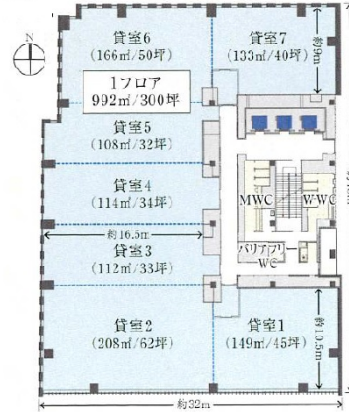

# 日本生命四条ビル 6階301坪

京都府京都市下京区四条通東洞院東入立売西町60

## 物件MAP

賃貸条件	
月額賃料	相談
坪数	301坪
坪単価	相談
共益費	相談
礼金	無し
敷金（保証金）	相談
階数	6階
入居可能日	2025年10月

ビル情報	
所在地	京都府京都市下京区四条通東洞院東入立売西町60
最寄り駅	阪急京都本線 烏丸駅 徒歩1分 京都市営地下鉄烏丸線 四条駅 徒歩3分
エリア	京都駅前エリア
竣工	2025年9月
耐震	新耐震基準
階数	地上8階 地下1階
用途	事務所
構造	S造、一部SRC造

設備情報	
エレベーター	3基
空調	個別空調
OAフロア	OAフロア
基準階天井高	
光ファイバー	有り
トイレ	男女別・室外
セキュリティ	有り
駐車場	有り