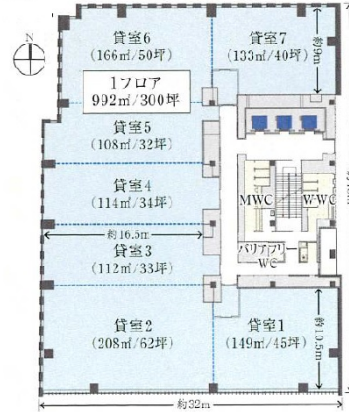

日本生命四条ビル 5階301坪

京都府京都市下京区四条通東洞院東入立売西町60

物件MAP

賃貸条件	
月額賃料	相談
坪数	301坪
坪単価	相談
共益費	相談
礼金	無し
敷金（保証金）	相談
階数	5階
入居可能日	2025年10月

ビル情報	
所在地	京都府京都市下京区四条通東洞院東入立売西町60
最寄り駅	阪急京都本線 烏丸駅 徒歩1分 京都市営地下鉄烏丸線 四条駅 徒歩3分
エリア	京都駅前エリア
竣工	2025年9月
耐震	新耐震基準
階数	地上8階 地下1階
用途	事務所
構造	S造、一部SRC造

設備情報	
エレベーター	3基
空調	個別空調
OAフロア	OAフロア
基準階天井高	
光ファイバー	有り
トイレ	男女別・室外
セキュリティ	有り
駐車場	有り