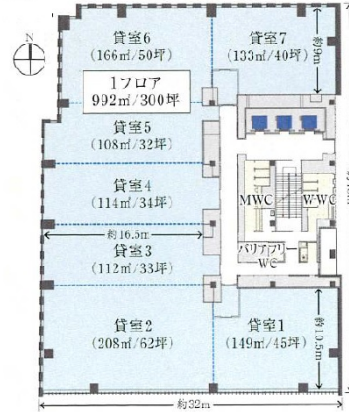

日本生命四条ビル 4階301坪

京都府京都市下京区四条通東洞院東入立売西町60

物件MAP

賃貸条件	
月額賃料	相談
坪数	301坪
坪単価	相談
共益費	相談
礼金	無し
敷金（保証金）	相談
階数	4階
入居可能日	2025年10月

ビル情報	
所在地	京都府京都市下京区四条通東洞院東入立売西町60
最寄り駅	阪急京都本線 烏丸駅 徒歩1分 京都市営地下鉄烏丸線 四条駅 徒歩3分
エリア	京都駅前エリア
竣工	2025年9月
耐震	新耐震基準
階数	地上8階 地下1階
用途	事務所
構造	S造、一部SRC造

設備情報	
エレベーター	3基
空調	個別空調
OAフロア	OAフロア
基準階天井高	
光ファイバー	有り
トイレ	男女別・室外
セキュリティ	有り
駐車場	有り