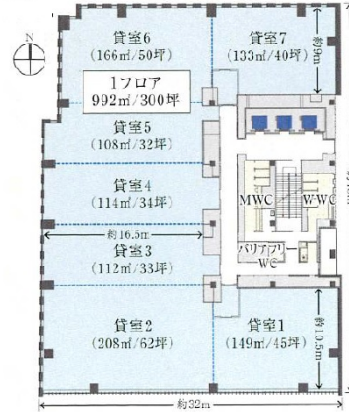

# 日本生命四条ビル 1階198坪

京都府京都市下京区四条通東洞院東入立売西町60

## 物件MAP

賃貸条件	
月額賃料	相談
坪数	198坪
坪単価	相談
共益費	相談
礼金	無し
敷金（保証金）	相談
階数	1階（商談中）
入居可能日	2025年10月

ビル情報	
所在地	京都府京都市下京区四条通東洞院東入立売西町60
最寄り駅	阪急京都本線 烏丸駅 徒歩1分 京都市営地下鉄烏丸線 四条駅 徒歩3分
エリア	京都駅前エリア
竣工	2025年9月
耐震	新耐震基準
階数	地上8階 地下1階
用途	事務所/店舗
構造	S造、一部SRC造

設備情報	
エレベーター	3基
空調	個別空調
OAフロア	OAフロア
基準階天井高	
光ファイバー	有り
トイレ	男女別・室外
セキュリティ	有り
駐車場	有り