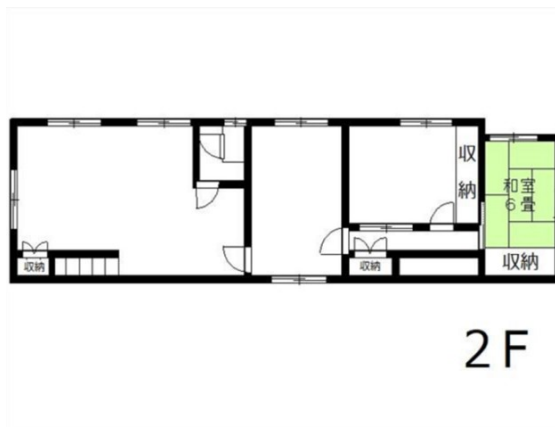

井上貸事務所 2階28.02坪

福岡県福岡市中央区港3-3-24

物件MAP

賃貸条件	
月額賃料	100,000円 (税別)
坪数	28.02坪
坪単価	3,569円 (税別)
共益費	無し
礼金	無し
敷金 (保証金)	6ヶ月
階数	2階 (2)
入居可能日	相談

ビル情報	
所在地	福岡県福岡市中央区港3-3-24
最寄り駅	福岡市営地下鉄空港線 大濠公園駅 徒歩14分
エリア	天神・赤坂エリア
竣工	1979年6月
耐震	旧耐震基準
階数	地上8階
用途	事務所/店舗
構造	木造

設備情報	
エレベーター	
空調	個別空調
OAフロア	
基準階天井高	
光ファイバー	調査中
トイレ	男女共用・室内
セキュリティ	無し
駐車場	無し