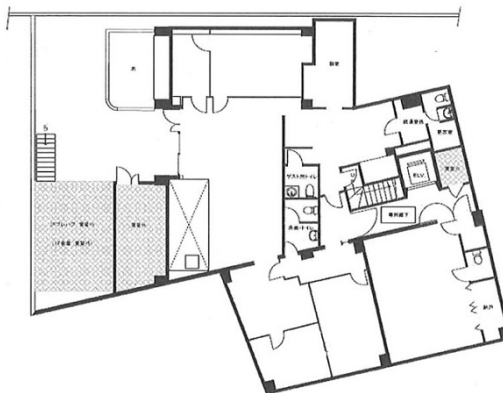

マンション・キリイ 地下1階80.63坪

東京都渋谷区上原3-26-7

物件MAP

賃貸条件	
月額賃料	680,000円（税別）
坪数	80.63坪
坪単価	8,434円（税別）
共益費	20,000円
礼金	1ヶ月
敷金（保証金）	5ヶ月
階数	B1階
入居可能日	即日

ビル情報	
所在地	東京都渋谷区上原3-26-7
最寄り駅	小田急小田原線 東北沢駅 徒歩5分
エリア	原宿・代々木・初台エリア
竣工	1978年8月
耐震	旧耐震基準
階数	地上6階
用途	事務所
構造	RC造

設備情報	
エレベーター	1基
空調	個別空調
OAフロア	
基準階天井高	
光ファイバー	
トイレ	男女別・室外
セキュリティ	
駐車場	