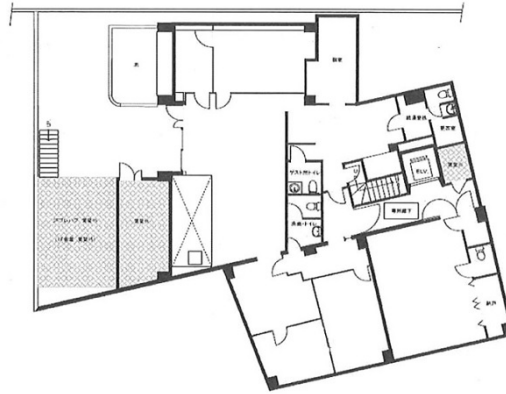

マンション・キリイ 地下1階80.63坪

東京都渋谷区上原3-26-7

物件MAP

賃貸条件	
月額賃料	680,000円（税別）
坪数	80.63坪
坪単価	8,434円（税別）
共益費	20,000円
礼金	1ヶ月
敷金（保証金）	5ヶ月
階数	B1階
入居可能日	即日

ビル情報	
所在地	東京都渋谷区上原3-26-7
最寄り駅	小田急小田原線 東北沢駅 徒歩5分
エリア	原宿・代々木・初台エリア
竣工	1978年8月
耐震	旧耐震基準
階数	地上6階
用途	事務所
構造	RC造

設備情報	
エレベーター	1基
空調	個別空調
OAフロア	
基準階天井高	
光ファイバー	
トイレ	男女別・室外
セキュリティ	
駐車場	

事務所移転の簡単検索サイト

Quick Service

クイックサービス

マンション・キリイ 地下1階80.63坪 東京都渋谷区上原3-26-7

原宿・代々木・初台エリア（ビルID：0061412）の賃貸オフィス

貸事務所・レンタルオフィス・オフィス移転ならQuickService