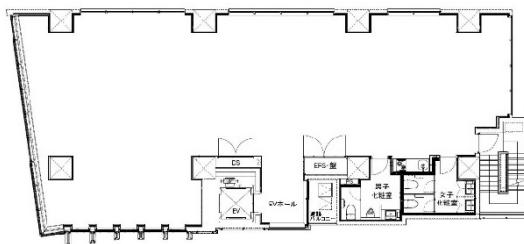

西新宿梅村ビル 10階59.83坪

東京都渋谷区代々木3-24

物件MAP

賃貸条件	
月額賃料	1,376,090円 (税別)
坪数	59.83坪
坪単価	23,000円 (税別)
共益費	賃料に含む
礼金	無し
敷金 (保証金)	6ヶ月
階数	10階
入居可能日	即日

ビル情報	
所在地	東京都渋谷区代々木3-24
最寄り駅	JR中央線(快速) 新宿駅 徒歩7分 JR中央・総武線 新宿駅 徒歩7分 JR山手線 新宿駅 徒歩7分 都営大江戸線 都庁前駅 徒歩11分 京王京王線 初台駅 徒歩12分
エリア	原宿・代々木・初台エリア
竣工	2023年11月
耐震	新耐震基準
階数	地上11階
用途	事務所
構造	RC造

設備情報	
エレベーター	1基
空調	個別空調
OAフロア	OAフロア
基準階天井高	
光ファイバー	有り
トイレ	男女別・室内
セキュリティ	有り
駐車場	