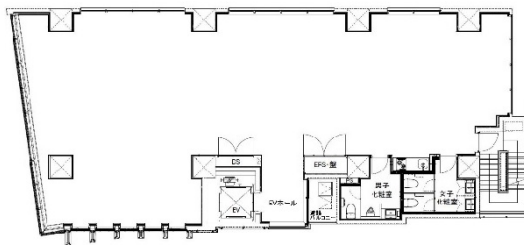

西新宿梅村ビル 10階59.83坪

東京都渋谷区代々木3-24

賃貸条件	
月額賃料	1,376,090円（税別）
坪数	59.83坪
坪単価	23,000円（税別）
共益費	賃料に含む
礼金	無し
敷金（保証金）	6ヶ月
階数	10階
入居可能日	即日

ビル情報	
所在地	東京都渋谷区代々木3-24
最寄り駅	JR中央線(快速) 新宿駅 徒歩7分 JR中央・総武線 新宿駅 徒歩7分 JR山手線 新宿駅 徒歩7分 都営大江戸線 都庁前駅 徒歩11分 京王京王線 初台駅 徒歩12分
エリア	原宿・代々木・初台エリア
竣工	2023年11月
耐震	新耐震基準
階数	地上11階
用途	事務所
構造	RC造

設備情報	
エレベーター	1基
空調	個別空調
OAフロア	OAフロア
基準階天井高	
光ファイバー	有り
トイレ	男女別・室内
セキュリティ	有り
駐車場	

事務所移転の簡単検索サイト

Quick Service

クイックサービス

西新宿梅村ビル 10階59.83坪 東京都渋谷区代々木3-24

原宿・代々木・初台エリア（ビルID：0061398）の賃貸オフィス

貸事務所・レンタルオフィス・オフィス移転ならQuickService