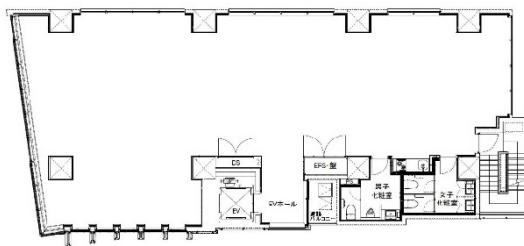

西新宿梅村ビル 8階59.83坪

東京都渋谷区代々木3-24

物件MAP

賃貸条件	
月額賃料	1,376,090円 (税別)
坪数	59.83坪
坪単価	23,000円 (税別)
共益費	賃料に含む
礼金	無し
敷金 (保証金)	6ヶ月
階数	8階
入居可能日	即日

ビル情報	
所在地	東京都渋谷区代々木3-24
最寄り駅	JR中央線(快速) 新宿駅 徒歩7分 JR中央・総武線 新宿駅 徒歩7分 JR山手線 新宿駅 徒歩7分 都営大江戸線 都庁前駅 徒歩11分 京王京王線 初台駅 徒歩12分
エリア	原宿・代々木・初台エリア
竣工	2023年11月
耐震	新耐震基準
階数	地上11階
用途	事務所
構造	RC造

設備情報	
エレベーター	1基
空調	個別空調
OAフロア	OAフロア
基準階天井高	
光ファイバー	有り
トイレ	男女別・室内
セキュリティ	有り
駐車場	