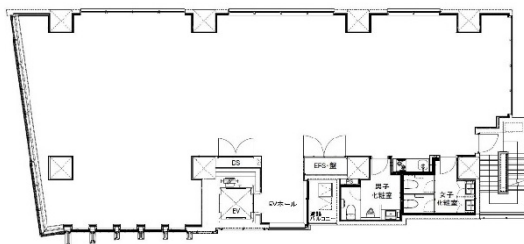

西新宿梅村ビル 8階59.83坪

東京都渋谷区代々木3-24

賃貸条件	
月額賃料	1,376,090円 (税別)
坪数	59.83坪
坪単価	23,000円 (税別)
共益費	賃料に含む
礼金	無し
敷金 (保証金)	6ヶ月
階数	8階
入居可能日	即日

ビル情報	
所在地	東京都渋谷区代々木3-24
最寄り駅	JR中央線(快速) 新宿駅 徒歩7分 JR中央・総武線 新宿駅 徒歩7分 JR山手線 新宿駅 徒歩7分 都営大江戸線 都庁前駅 徒歩11分 京王京王線 初台駅 徒歩12分
エリア	原宿・代々木・初台エリア
竣工	2023年11月
耐震	新耐震基準
階数	地上11階
用途	事務所
構造	RC造

設備情報	
エレベーター	1基
空調	個別空調
OAフロア	OAフロア
基準階天井高	
光ファイバー	有り
トイレ	男女別・室内
セキュリティ	有り
駐車場	

事務所移転の簡単検索サイト

Quick Service

クイックサービス

西新宿梅村ビル 8階59.83坪 東京都渋谷区代々木3-24

原宿・代々木・初台エリア (ビルID: 0061398) の賃貸オフィス

貸事務所・レンタルオフィス・オフィス移転ならQuickService