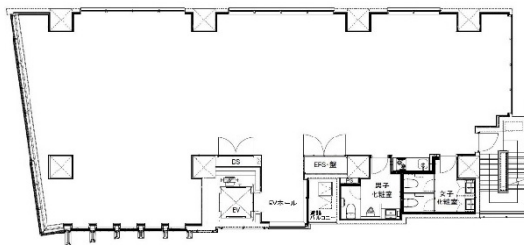

# 西新宿梅村ビル 6階59.83坪

東京都渋谷区代々木3-24

## 物件MAP

賃貸条件	
月額賃料	1,376,090円 (税別)
坪数	59.83坪
坪単価	23,000円 (税別)
共益費	賃料に含む
礼金	無し
敷金 (保証金)	6ヶ月
階数	6階
入居可能日	即日

ビル情報	
所在地	東京都渋谷区代々木3-24
最寄り駅	JR中央線(快速) 新宿駅 徒歩7分 JR中央・総武線 新宿駅 徒歩7分 JR山手線 新宿駅 徒歩7分 都営大江戸線 都庁前駅 徒歩11分 京王京王線 初台駅 徒歩12分
エリア	原宿・代々木・初台エリア
竣工	2023年11月
耐震	新耐震基準
階数	地上11階
用途	事務所
構造	RC造