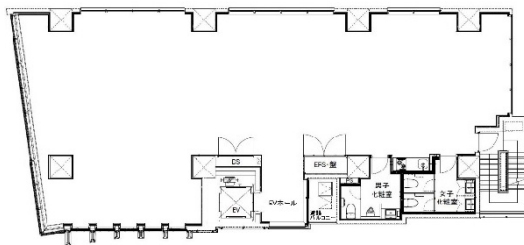

西新宿梅村ビル 6階59.83坪

東京都渋谷区代々木3-24

賃貸条件	
月額賃料	1,376,090円 (税別)
坪数	59.83坪
坪単価	23,000円 (税別)
共益費	賃料に含む
礼金	無し
敷金 (保証金)	6ヶ月
階数	6階
入居可能日	即日

ビル情報	
所在地	東京都渋谷区代々木3-24
最寄り駅	JR中央線(快速) 新宿駅 徒歩7分 JR中央・総武線 新宿駅 徒歩7分 JR山手線 新宿駅 徒歩7分 都営大江戸線 都庁前駅 徒歩11分 京王京王線 初台駅 徒歩12分
エリア	原宿・代々木・初台エリア
竣工	2023年11月
耐震	新耐震基準
階数	地上11階
用途	事務所
構造	RC造

設備情報	
エレベーター	1基
空調	個別空調
OAフロア	OAフロア
基準階天井高	
光ファイバー	有り
トイレ	男女別・室内
セキュリティ	有り
駐車場	

事務所移転の簡単検索サイト

Quick Service

クイックサービス

西新宿梅村ビル 6階59.83坪 東京都渋谷区代々木3-24

原宿・代々木・初台エリア (ビルID: 0061398) の賃貸オフィス

貸事務所・レンタルオフィス・オフィス移転ならQuickService