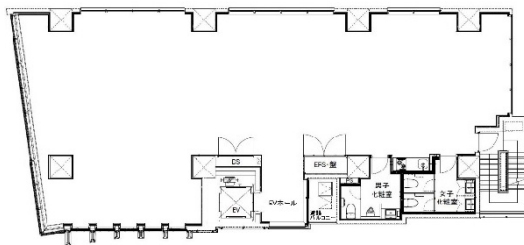

# 西新宿梅村ビル 5階59.83坪

東京都渋谷区代々木3-24

## 物件MAP

賃貸条件	
月額賃料	1,376,090円 (税別)
坪数	59.83坪
坪単価	23,000円 (税別)
共益費	賃料に含む
礼金	無し
敷金 (保証金)	6ヶ月
階数	5階
入居可能日	即日

ビル情報	
所在地	東京都渋谷区代々木3-24
最寄り駅	JR中央線(快速) 新宿駅 徒歩7分 JR中央・総武線 新宿駅 徒歩7分 JR山手線 新宿駅 徒歩7分 都営大江戸線 都庁前駅 徒歩11分 京王京王線 初台駅 徒歩12分
エリア	原宿・代々木・初台エリア
竣工	2023年11月
耐震	新耐震基準
階数	地上11階
用途	事務所
構造	RC造