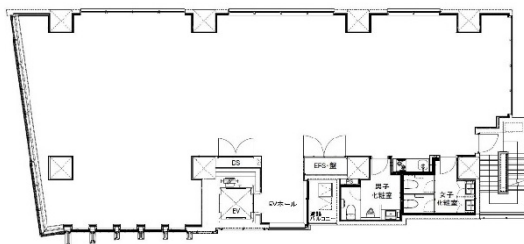

西新宿梅村ビル 5階59.83坪

東京都渋谷区代々木3-24

賃貸条件	
月額賃料	1,376,090円（税別）
坪数	59.83坪
坪単価	23,000円（税別）
共益費	賃料に含む
礼金	無し
敷金（保証金）	6ヶ月
階数	5階
入居可能日	即日

ビル情報	
所在地	東京都渋谷区代々木3-24
最寄り駅	JR中央線(快速) 新宿駅 徒歩7分 JR中央・総武線 新宿駅 徒歩7分 JR山手線 新宿駅 徒歩7分 都営大江戸線 都庁前駅 徒歩11分 京王京王線 初台駅 徒歩12分
エリア	原宿・代々木・初台エリア
竣工	2023年11月
耐震	新耐震基準
階数	地上11階
用途	事務所
構造	RC造

設備情報	
エレベーター	1基
空調	個別空調
OAフロア	OAフロア
基準階天井高	
光ファイバー	有り
トイレ	男女別・室内
セキュリティ	有り
駐車場	

事務所移転の簡単検索サイト

Quick Service

クイックサービス

西新宿梅村ビル 5階59.83坪 東京都渋谷区代々木3-24

原宿・代々木・初台エリア（ビルID：0061398）の賃貸オフィス

貸事務所・レンタルオフィス・オフィス移転ならQuickService