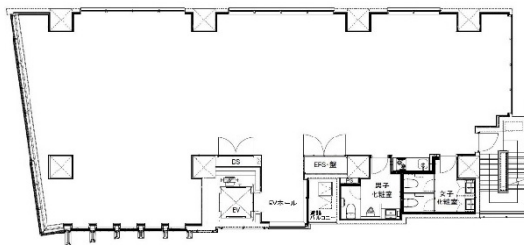

西新宿梅村ビル 4階59.83坪

東京都渋谷区代々木3-24

物件MAP

賃貸条件	
月額賃料	1,376,090円 (税別)
坪数	59.83坪
坪単価	23,000円 (税別)
共益費	賃料に含む
礼金	無し
敷金 (保証金)	6ヶ月
階数	4階 (申込有)
入居可能日	即日

ビル情報	
所在地	東京都渋谷区代々木3-24
最寄り駅	JR中央線(快速) 新宿駅 徒歩7分 JR中央・総武線 新宿駅 徒歩7分 JR山手線 新宿駅 徒歩7分 都営大江戸線 都庁前駅 徒歩11分 京王京王線 初台駅 徒歩12分
エリア	原宿・代々木・初台エリア
竣工	2023年11月
耐震	新耐震基準
階数	地上11階
用途	事務所
構造	RC造

設備情報	
エレベーター	1基
空調	個別空調
OAフロア	OAフロア
基準階天井高	
光ファイバー	有り
トイレ	男女別・室内
セキュリティ	有り
駐車場	