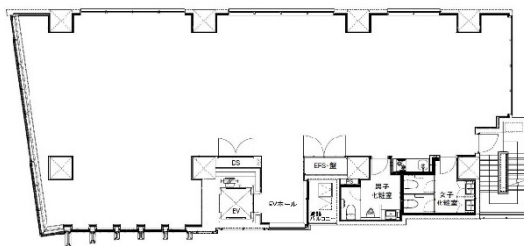

西新宿梅村ビル 4階59.83坪

東京都渋谷区代々木3-24

賃貸条件	
月額賃料	1,376,090円（税別）
坪数	59.83坪
坪単価	23,000円（税別）
共益費	賃料に含む
礼金	無し
敷金（保証金）	6ヶ月
階数	4階（申込有）
入居可能日	即日

ビル情報	
所在地	東京都渋谷区代々木3-24
最寄り駅	JR中央線(快速) 新宿駅 徒歩7分 JR中央・総武線 新宿駅 徒歩7分 JR山手線 新宿駅 徒歩7分 都営大江戸線 都庁前駅 徒歩11分 京王京王線 初台駅 徒歩12分
エリア	原宿・代々木・初台エリア
竣工	2023年11月
耐震	新耐震基準
階数	地上11階
用途	事務所
構造	RC造

設備情報	
エレベーター	1基
空調	個別空調
OAフロア	OAフロア
基準階天井高	
光ファイバー	有り
トイレ	男女別・室内
セキュリティ	有り
駐車場	

事務所移転の簡単検索サイト

西新宿梅村ビル 4階59.83坪 東京都渋谷区代々木3-24

原宿・代々木・初台エリア（ビルID：0061398）の賃貸オフィス

貸事務所・レンタルオフィス・オフィス移転ならQuickService

物件詳細はこちらから

0120-55-2620