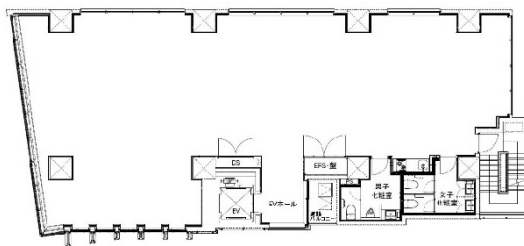

西新宿梅村ビル 3階59.83坪

東京都渋谷区代々木3-24

物件MAP

賃貸条件	
月額賃料	1,376,090円 (税別)
坪数	59.83坪
坪単価	23,000円 (税別)
共益費	賃料に含む
礼金	無し
敷金 (保証金)	6ヶ月
階数	3階
入居可能日	即日

ビル情報	
所在地	東京都渋谷区代々木3-24
最寄り駅	JR中央線(快速) 新宿駅 徒歩7分 JR中央・総武線 新宿駅 徒歩7分 JR山手線 新宿駅 徒歩7分 都営大江戸線 都庁前駅 徒歩11分 京王京王線 初台駅 徒歩12分
エリア	原宿・代々木・初台エリア
竣工	2023年11月
耐震	新耐震基準
階数	地上11階
用途	事務所
構造	RC造

設備情報	
エレベーター	1基
空調	個別空調
OAフロア	OAフロア
基準階天井高	
光ファイバー	有り
トイレ	男女別・室内
セキュリティ	有り
駐車場	