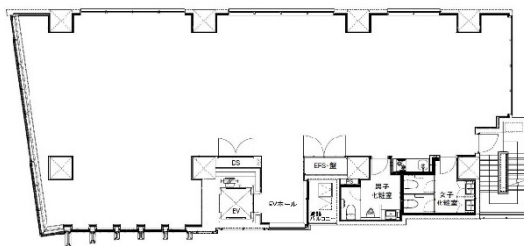

# 西新宿梅村ビル 3階59.83坪

東京都渋谷区代々木3-24

賃貸条件	
月額賃料	1,376,090円 (税別)
坪数	59.83坪
坪単価	23,000円 (税別)
共益費	賃料に含む
礼金	無し
敷金 (保証金)	6ヶ月
階数	3階
入居可能日	即日

ビル情報	
所在地	東京都渋谷区代々木3-24
最寄り駅	JR中央線(快速) 新宿駅 徒歩7分 JR中央・総武線 新宿駅 徒歩7分 JR山手線 新宿駅 徒歩7分 都営大江戸線 都庁前駅 徒歩11分 京王京王線 初台駅 徒歩12分
エリア	原宿・代々木・初台エリア
竣工	2023年11月
耐震	新耐震基準
階数	地上11階
用途	事務所
構造	RC造

設備情報	
エレベーター	1基
空調	個別空調
OAフロア	OAフロア
基準階天井高	
光ファイバー	有り
トイレ	男女別・室内
セキュリティ	有り
駐車場	

事務所移転の簡単検索サイト

西新宿梅村ビル 3階59.83坪 東京都渋谷区代々木3-24

原宿・代々木・初台エリア (ビルID: 0061398) の賃貸オフィス

貸事務所・レンタルオフィス・オフィス移転ならQuickService

物件詳細はこちらから