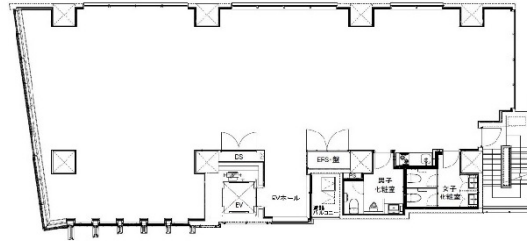

# 西新宿梅村ビル 2階59.83坪

東京都渋谷区代々木3-24

## 物件MAP

賃貸条件	
月額賃料	1,376,090円 (税別)
坪数	59.83坪
坪単価	23,000円 (税別)
共益費	賃料に含む
礼金	無し
敷金 (保証金)	6ヶ月
階数	2階
入居可能日	即日

ビル情報	
所在地	東京都渋谷区代々木3-24
最寄り駅	JR中央線(快速) 新宿駅 徒歩7分 JR中央・総武線 新宿駅 徒歩7分 JR山手線 新宿駅 徒歩7分 都営大江戸線 都庁前駅 徒歩11分 京王京王線 初台駅 徒歩12分
エリア	原宿・代々木・初台エリア
竣工	2023年11月
耐震	新耐震基準
階数	地上11階
用途	事務所
構造	RC造