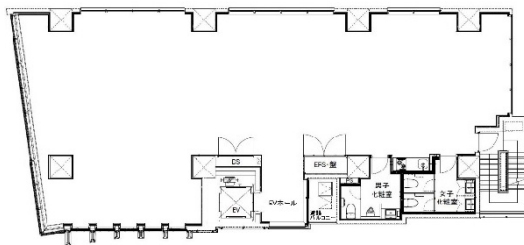

西新宿梅村ビル 2階59.83坪

東京都渋谷区代々木3-24

賃貸条件	
月額賃料	1,376,090円 (税別)
坪数	59.83坪
坪単価	23,000円 (税別)
共益費	賃料に含む
礼金	無し
敷金 (保証金)	6ヶ月
階数	2階
入居可能日	即日

ビル情報	
所在地	東京都渋谷区代々木3-24
最寄り駅	JR中央線(快速) 新宿駅 徒歩7分 JR中央・総武線 新宿駅 徒歩7分 JR山手線 新宿駅 徒歩7分 都営大江戸線 都庁前駅 徒歩11分 京王京王線 初台駅 徒歩12分
エリア	原宿・代々木・初台エリア
竣工	2023年11月
耐震	新耐震基準
階数	地上11階
用途	事務所
構造	RC造

設備情報	
エレベーター	1基
空調	個別空調
OAフロア	OAフロア
基準階天井高	
光ファイバー	有り
トイレ	男女別・室内
セキュリティ	有り
駐車場	

事務所移転の簡単検索サイト

Quick Service

クイックサービス

西新宿梅村ビル 2階59.83坪 東京都渋谷区代々木3-24

原宿・代々木・初台エリア (ビルID: 0061398) の賃貸オフィス

貸事務所・レンタルオフィス・オフィス移転ならQuickService