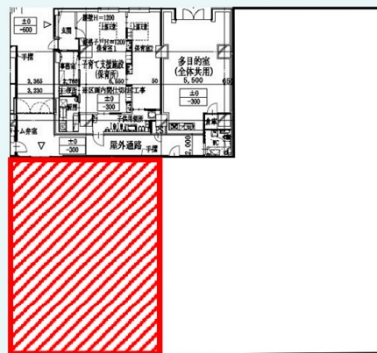

カノン千住 3階72.15坪

東京都足立区千住1-30-3

3F 238.52㎡
(72.15坪)

物件MAP

賃貸条件

月額賃料	相談
坪数	72.15坪
坪単価	相談
共益費	賃料に含む
礼金	無し
敷金（保証金）	相談
階数	3階
入居可能日	即日

ビル情報

所在地	東京都足立区千住1-30-3
最寄り駅	東京メトロ千代田線 北千住駅 徒歩6分 JR常磐線 北千住駅 徒歩6分
エリア	その他東京
竣工	2020年12月
耐震	新耐震基準
階数	地上30階 地下1階
用途	事務所/店舗
構造	RC造

設備情報

エレベーター	1基
空調	個別空調
OAフロア	OAフロア
基準階天井高	2,900mm
光ファイバー	有り
トイレ	男女共用・室外
セキュリティ	無し
駐車場	無し