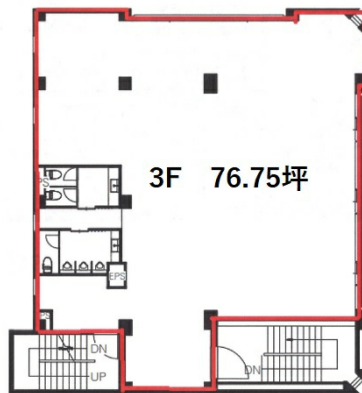

# 齊藤ビル 3階76.75坪

埼玉県春日部市中央1-9-2

物件MAP

賃貸条件	
坪数	76.75坪
階数	3階（居抜き）
入居可能日	
ビル情報	
所在地	埼玉県春日部市中央1-9-2
最寄り駅	東武伊勢崎線 春日部駅 徒歩3分
エリア	その他埼玉
竣工	1985年9月
耐震	新耐震基準
階数	地上3階
用途	店舗
構造	RC造
設備情報	
エレベーター	
空調	
OAフロア	その他
基準階天井高	
光ファイバー	有り
トイレ	男女別・室内
セキュリティ	
駐車場	

事務所移転の簡単検索サイト

齊藤ビル 3階76.75坪 埼玉県春日部市中央1-9-2

その他埼玉（ビルID：0061394）の賃貸オフィス

貸事務所・レンタルオフィス・オフィス移転ならQuickService

物件詳細はこちらから

 0120-55-2620

【受付時間】平日9:30~18:30