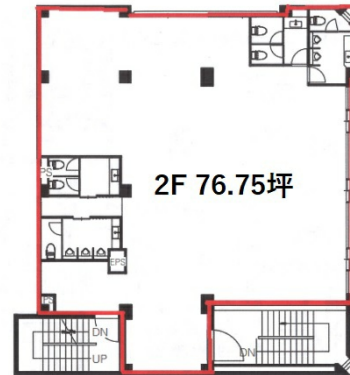

# 齊藤ビル 2階76.75坪

埼玉県春日部市中央1-9-2

物件MAP

賃貸条件	
坪数	76.75坪
階数	2階（居抜き）
入居可能日	
ビル情報	
所在地	埼玉県春日部市中央1-9-2
最寄り駅	東武伊勢崎線 春日部駅 徒歩3分
エリア	その他埼玉
竣工	1985年9月
耐震	新耐震基準
階数	地上3階
用途	店舗
構造	RC造
設備情報	
エレベーター	
空調	
OAフロア	その他
基準階天井高	
光ファイバー	有り
トイレ	男女別・室内
セキュリティ	
駐車場	