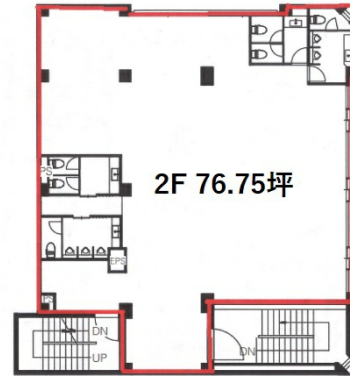

# 齊藤ビル 2階76.75坪

埼玉県春日部市中央1-9-2

物件MAP

賃貸条件	
坪数	76.75坪
階数	2階（居抜き）
入居可能日	
ビル情報	
所在地	埼玉県春日部市中央1-9-2
最寄り駅	東武伊勢崎線 春日部駅 徒歩3分
エリア	その他埼玉
竣工	1985年9月
耐震	新耐震基準
階数	地上3階
用途	店舗
構造	RC造
設備情報	
エレベーター	
空調	
OAフロア	その他
基準階天井高	
光ファイバー	有り
トイレ	男女別・室内
セキュリティ	
駐車場	

齊藤ビル 2階76.75坪 埼玉県春日部市中央1-9-2

その他埼玉（ビルID：0061394）の賃貸オフィス

貸事務所・レンタルオフィス・オフィス移転ならQuickService

物件詳細はこちらから

 0120-55-2620

【受付時間】平日9:30~18:30