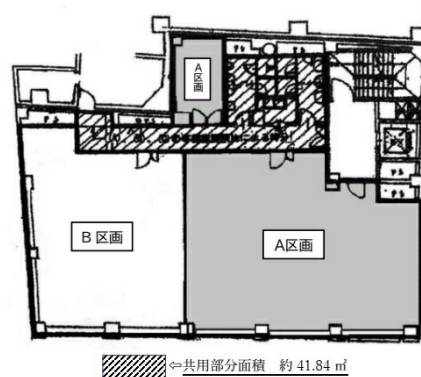

TK町田ビル 3階28.59坪

東京都町田市原町田6-3-20

物件MAP

賃貸条件	
月額賃料	847,100円 (税別)
坪数	28.59坪
坪単価	29,629円 (税別)
共益費	118,596円
礼金	無し
敷金 (保証金)	8ヶ月
階数	3階 (B)
入居可能日	即日

ビル情報	
所在地	東京都町田市原町田6-3-20
最寄り駅	JR横浜線 町田駅 徒歩1分 小田急小田原線 町田駅 徒歩1分
エリア	その他東京
竣工	1974年8月
耐震	旧耐震基準
階数	地上7階 地下1階
用途	事務所/店舗
構造	SRC造

設備情報	
エレベーター	1基
空調	個別空調
OAフロア	タイルカーペット
基準階天井高	
光ファイバー	
トイレ	男女別・室外
セキュリティ	
駐車場	