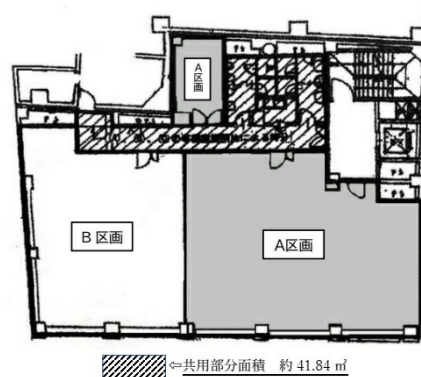

# TK町田ビル 3階47.31坪

東京都町田市原町田6-3-20

## 物件MAP

賃貸条件	
月額賃料	1,182,750円 (税別)
坪数	47.31坪
坪単価	25,000円 (税別)
共益費	165,585円
礼金	無し
敷金 (保証金)	8ヶ月
階数	3階 (A)
入居可能日	即日

ビル情報	
所在地	東京都町田市原町田6-3-20
最寄り駅	JR横浜線 町田駅 徒歩1分 小田急小田原線 町田駅 徒歩1分
エリア	その他東京
竣工	1974年8月
耐震	旧耐震基準
階数	地上7階 地下1階
用途	事務所/店舗
構造	SRC造