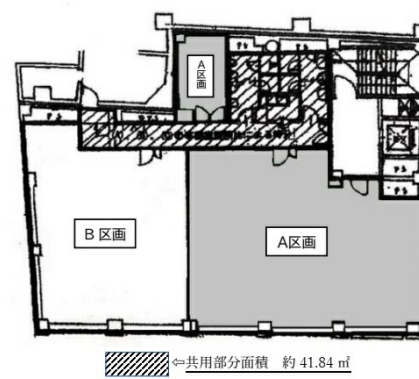

# TK町田ビル 3階81.17坪

東京都町田市原町田6-3-20

## 物件MAP

賃貸条件	
月額賃料	2,029,850円 (税別)
坪数	81.17坪
坪単価	25,007円 (税別)
共益費	284,179円
礼金	無し
敷金 (保証金)	8ヶ月
階数	3階 (A+B)
入居可能日	即日

ビル情報	
所在地	東京都町田市原町田6-3-20
最寄り駅	JR横浜線 町田駅 徒歩1分 小田急小田原線 町田駅 徒歩1分
エリア	その他東京
竣工	1974年8月
耐震	旧耐震基準
階数	地上7階 地下1階
用途	事務所/店舗
構造	SRC造